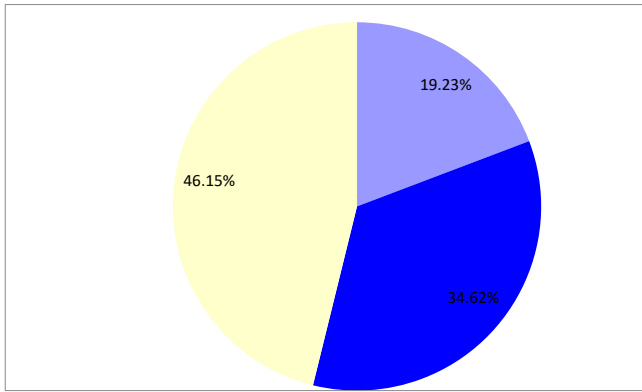

1度 ジャンピング (ミディアム)

| | | 走行距離 | 150 | リミット | 75 | コース標準タイム | | 62 | 旋回スピード | 2.42 | | |
|----|-----|------|----------------|-------|--------|----------|----|----|--------|------|--------|--|
| 順位 | No. | 指導手 | 犬名 | 標準タイム | コースタイム | タイム減点 | 失敗 | 拒絶 | 障害減点 | 減点合計 | 旋回スピード | |
| 1 | 136 | 後藤 | (アリちゃん)リベルテ | 62 | 30.71 | 0 | 0 | 0 | 0 | 0 | 4.88 | |
| 2 | 123 | 木藤 | (キュー)キュー | 62 | 31.63 | 0 | 0 | 0 | 0 | 0 | 4.74 | |
| 3 | 143 | 岩丸 | (そるふぁ)ポップ | 62 | 32.88 | 0 | 0 | 0 | 0 | 0 | 4.56 | |
| 4 | 134 | 山田 | (ヒノマル)アービング | 62 | 33.24 | 0 | 0 | 0 | 0 | 0 | 4.51 | |
| 5 | 122 | 上村 | (カリーヌ)シンシアリー | 62 | 36.14 | 0 | 0 | 0 | 0 | 0 | 4.15 | |
| 6 | 128 | 蛭子 | (ぼんちゃん)ボン | 62 | 26.79 | 0 | 1 | 0 | 5 | 5 | 5.6 | |
| 7 | 135 | 小村 | (まづる)アートフラワー | 62 | 31.73 | 0 | 0 | 1 | 5 | 5 | 4.73 | |
| 8 | 130 | 三吉 | (セナ)フリージアン | 62 | 32.72 | 0 | 1 | 0 | 5 | 5 | 4.58 | |
| 9 | 120 | 村上 | ダーシー | 62 | 33.06 | 0 | 0 | 1 | 5 | 5 | 4.54 | |
| 10 | 139 | 中村 | (ミル)ミル | 62 | 34.07 | 0 | 1 | 0 | 5 | 5 | 4.4 | |
| 11 | 118 | 長井 | (ひま)ビアンカ | 62 | 38 | 0 | 0 | 1 | 5 | 5 | 3.95 | |
| 12 | 142 | 田名後 | (にこ)ニコ | 62 | 41.17 | 0 | 0 | 1 | 5 | 5 | 3.64 | |
| 13 | 131 | 高石 | (ポトフ)ポトフ | 62 | 41.7 | 0 | 0 | 2 | 10 | 10 | 3.6 | |
| 14 | 137 | 丸橋 | (サン)エイチ | 62 | 42.49 | 0 | 1 | 2 | 15 | 15 | 3.53 | |
| | 119 | 石橋 | (セنز)エックス | 62 | 0 | 0 | 0 | 0 | 0 | 失格 | 0 | |
| | 121 | 松浦 | (マーティン)ポップ | 62 | 0 | 0 | 0 | 0 | 0 | 失格 | 0 | |
| | 124 | 西山 | (プラム)ボブ | 62 | 0 | 0 | 0 | 0 | 0 | 失格 | 0 | |
| | 125 | 渋谷 | (サキ)サキ | 62 | 0 | 0 | 0 | 0 | 0 | 失格 | 0 | |
| | 126 | 宮本 | (ルーシー)キャッチ | 62 | 0 | 0 | 0 | 0 | 0 | 失格 | 0 | |
| | 127 | 村田 | (ムク)ボブ | 62 | 0 | 0 | 0 | 0 | 0 | 失格 | 0 | |
| | 129 | 清水 | (ティアラ)フロイデンターク | 62 | 0 | 0 | 0 | 0 | 0 | 失格 | 0 | |
| | 132 | 元木 | (ノンチャン)ギャランセリア | 62 | 0 | 0 | 0 | 0 | 0 | 失格 | 0 | |
| | 133 | 中村 | (パピ)トレジャー | 62 | 0 | 0 | 0 | 0 | 0 | 失格 | 0 | |
| | 138 | 竹條 | (たたみ)フォックス | 62 | 0 | 0 | 0 | 0 | 0 | 失格 | 0 | |
| | 140 | 岩本 | (レオ)レオ | 62 | 0 | 0 | 0 | 0 | 0 | 失格 | 0 | |
| | 141 | 長井 | (モン)スムーズ | 62 | 0 | 0 | 0 | 0 | 0 | 失格 | 0 | |