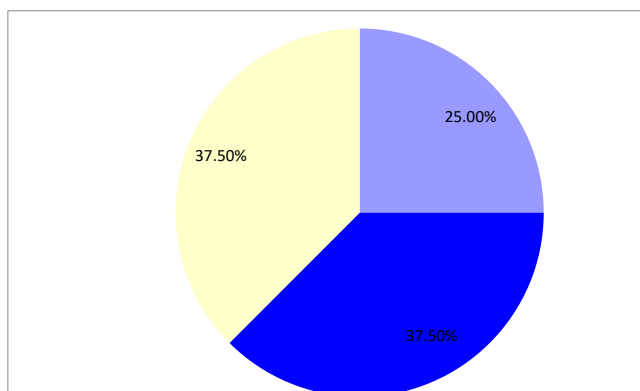

2度 アジリティー（ミディエイト）

		走行距離	200	リミット	80	コース標準タイム	58	旋回スピード	3.45		
順位	No.	指導手	犬名	標準タイム	コースタイム	タイム減点	失敗	拒絶	障害減点	減点合計	旋回スピード
1	268	五閑	(のぞみ)ホープ	58	39.32	0	0	0	0	0	5.09
2	270	板倉	(はっぴい)ハッピー	58	43.69	0	0	0	0	0	4.58
3	274	山本	(モモ)フォーミュラ	58	40.28	0	1	0	5	5	4.97
4	272	寺井	(ココア)ハンナ	58	56.73	0	0	2	10	10	3.53
5	273	井内	(なっちゃん)ベッツィ	58	77.38	19.38	0	0	0	19.38	2.58
	267	唐谷	(うみ)ベス	58	0	0	0	0	0	失格	0
	269	林	(つきこ)ウィート	58	0	0	0	0	0	失格	0
	271	永村	(テラ)テラ	58	0	0	0	0	0	失格	0

出場頭数	8
------	---

パーフェクトラン	2	25%
失格	3	37.50%
棄権	0	0%
完走	5	62.50%