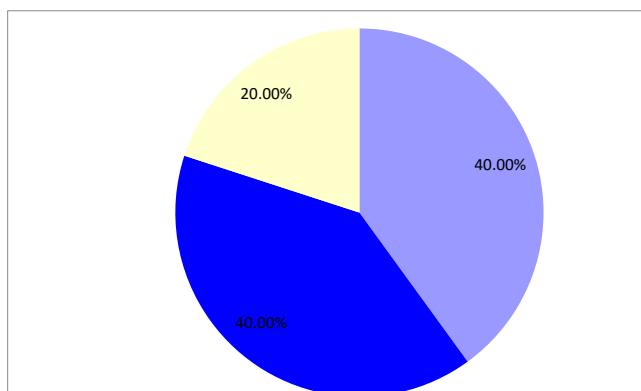

出場頭数	5
------	---

パーフェクトラン	2	40%
失格	1	20%
棄権	0	0%
完走	4	80%