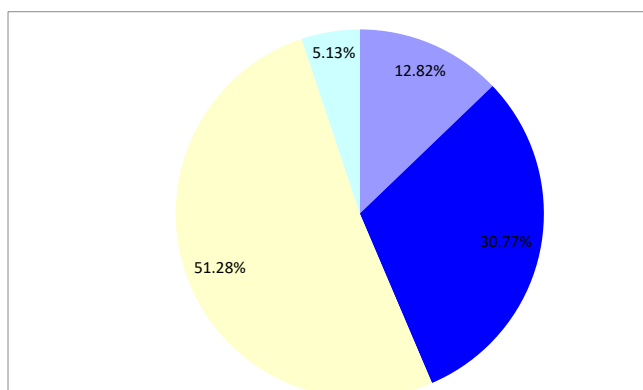

2度 ジャンピング (スモール)

		走行距離	180	リミット	60	コース標準タイム		48	旋回スピード	3.75	
順位	No.	指導手	犬名	標準タイム	コースタイム	タイム減点	失敗	拒絶	障害減点	減点合計	旋回スピード
1	221	中村	(コハク)ブラック	48	35.78	0	0	0	0	0	5.03
2	229	増田	(チェイス)チェイス	48	36.77	0	0	0	0	0	4.9
3	210	松本	(ラガー)サイト	48	43.01	0	0	0	0	0	4.19
4	227	西田	(ビオラ)バリガード	48	43.69	0	0	0	0	0	4.12
5	225	松本	(カナメ)ゴウズイ	48	44.16	0	0	0	0	0	4.08
6	204	植田	(リッチ)エドワード	48	49.47	1.47	0	0	0	1.47	3.64
7	242	猪之奥	(プーマ)エミリー	48	49.64	1.64	0	0	0	1.64	3.63
8	241	森山	(うな)マジック	48	49.3	1.3	1	0	5	6.3	3.65
9	228	小山	(ギンタ)アジュール	48	49.96	1.96	0	1	5	6.96	3.6
10	230	倉橋	(アンリ)スマッシュ	48	50.46	2.46	1	0	5	7.46	3.57
11	214	山本	(ルチル)ユーシャ	48	50.5	2.5	0	1	5	7.5	3.56
12	211	石原	(モモカ)サクラコ	48	50.77	2.77	0	1	5	7.77	3.55
13	239	森嶋	(カンチャン)カリン	48	55.87	7.87	0	0	0	7.87	3.22
14	224	石橋	(チチ)チチ	48	56.9	8.9	0	0	0	8.9	3.16
15	216	乾	(バンビ)ファースト	48	56.9	8.9	0	0	0	8.9	3.16
16	213	平	(ビッケ)ドラゴンスターズ	48	57	9	0	0	0	9	3.16
17	220	岡	(シオン)アンジュ	48	59.62	11.62	0	1	5	16.62	3.02
	205	油谷	(ノエル)ノエル	48	0	0	0	0	0	失格	0
	207	土井	(ハル)ハル	48	0	0	0	0	0	失格	0
	208	本間	(スマレ)スーパードッグ	48	0	0	0	0	0	失格	0
	209	北庄司	(ジロリン)ブルー	48	0	0	0	0	0	失格	0
	212	栗山	(イオタ)イオタ	48	0	0	0	0	0	失格	0
	215	中野	(ハナ)ブラウズ	48	0	0	0	0	0	失格	0
	217	志治	(アラレ)レベッカ	48	0	0	0	0	0	失格	0
	218	上池	(エブリィ)エノテーク	48	0	0	0	0	0	失格	0
	219	吾郷	(シオン)ユルリッシュ	48	0	0	0	0	0	失格	0

222	川口	(フク)アームズギバー	48	0	0	0	0	0	0	失格	0
223	石橋	(クウ)クウ	48	0	0	0	0	0	0	失格	0
226	油谷	(カナ)カーリー	48	0	0	0	0	0	0	失格	0
231	廣田	(オハナ)オハナ	48	0	0	0	0	0	0	失格	0
232	溝口	(キイクン)モンアムール	48	0	0	0	0	0	0	失格	0
233	津幡	(アン)ブーケローズ	48	0	0	0	0	0	0	失格	0
234	水沼	(エルマー)ケンドリー	48	0	0	0	0	0	0	失格	0
236	山之内	(アタリ)アタリ	48	0	0	0	0	0	0	失格	0
237	河合	(ソラ)クレソン	48	0	0	0	0	0	0	失格	0
238	西根	(ハリー)ポップ	48	0	0	0	0	0	0	失格	0
240	北地	(ララ)ブランシュ	48	0	0	0	0	0	0	失格	0
206	西根	(エリー)ムーンライト	48	0	0	0	0	0	0	棄権	0
235	國料	(イキ)ボーイ	48	0	0	0	0	0	0	棄権	0