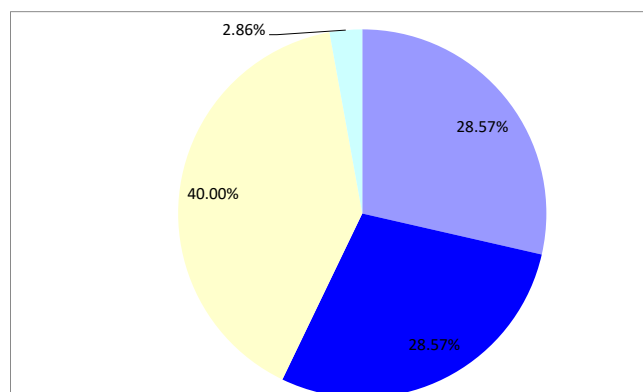

383	新井	(ジン)アリターナ	52	0	0	0	0	0	0	失格	0
385	斎藤	(ゾーイ)ティー	52	0	0	0	0	0	0	失格	0
387	久保	(けいちゃん)ケイ	52	0	0	0	0	0	0	失格	0
388	谷垣	(ハル)アリターナ	52	0	0	0	0	0	0	失格	0
391	三原	(カレン)パス	52	0	0	0	0	0	0	失格	0
396	内藤	(ガッシュ)ミスズカル	52	0	0	0	0	0	0	失格	0
397	川崎	(フェイム)モック	52	0	0	0	0	0	0	失格	0
398	宮宗	(ジルダ)ジルダ	52	0	0	0	0	0	0	失格	0
402	杉本	(ポノポノ)ホオ	52	0	0	0	0	0	0	棄権	0

出場頭数	34

パーフェクトラン	10	28.57%
失格	14	40%
棄権	1	2.86%
完走	20	57.14%